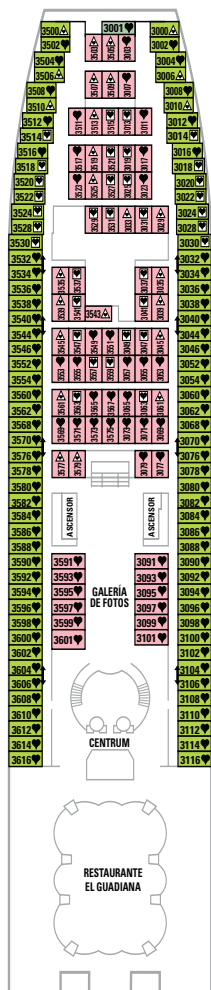

camarotes

Royal Suite con Terraza y Suite Lujo con Terraza

Balcón privado, dormitorio independiente con cama de matrimonio, sala de estar, bar, cuarto de baño, secador de pelo, tocador, televisión, reproductor de CD's, nevera y caja de seguridad.

- A
 - B
 - C
 - D
 - E
 - F
 - G
- Exterior Lujo Exterior Superior Exterior Superior Exterior Exterior Exterior (v.o.)* Exterior (v.o.)*

- H
 - I
 - J
 - K
 - L
- Interior Superior Interior Superior Interior Interior Interior

*(v.o.): vista obstruida

Sovereign

CUBIERTA 1

CUBIERTA 3

CUBIERTA 4

CUBIERTA 5

CUBIERTA 6

Cama de matrimonio (convertible en dos).

sovereign

CUBIERTA 7

CUBIERTA 8

CUBIERTA 9

CUBIERTA 10

CUBIERTA 11

CUBIERTA 12

CUBIERTA 14