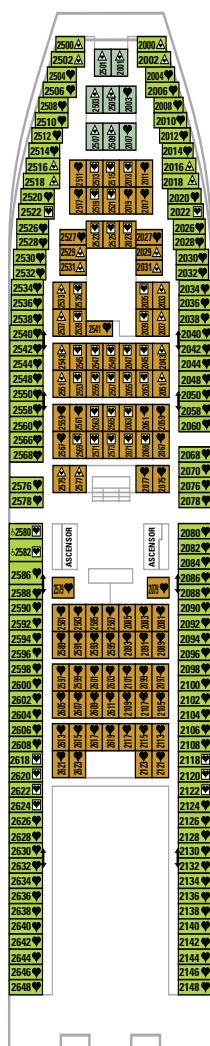

camarotes

Royal Suite con Terraza y Suite Lujo con Terraza

Balcón privado, dormitorio independiente con cama de matrimonio, sala de estar, bar, cuarto de baño, secador de pelo, tocador, televisión, reproductor de CD's, nevera y caja de seguridad.

GT

Gran Suite con Terraza

JT

Junior Suite con Terraza

Exterior, Exterior Superior y Exterior Lujo

Cuarto de baño, tocador, televisión, caja de seguridad y secador de pelo

Interior e Interior Superior

Cuarto de baño, tocador, televisión, caja de seguridad y secador de pelo

- A
 - B
 - C
 - D
 - E
 - F
 - G
- Exterior Lujo Exterior Superior Exterior Superior Exterior Exterior Exterior (v.o.)* Exterior (v.o.)*

- H
 - I
 - J
 - K
 - L
- Interior Superior Interior Superior Interior Interior Interior

*(v.o.): vista obstruida

Sovereign

CUBIERTA 1

CUBIERTA 3

CUBIERTA 4

CUBIERTA 5

CUBIERTA 6

Cama de matrimonio (convertible en dos).