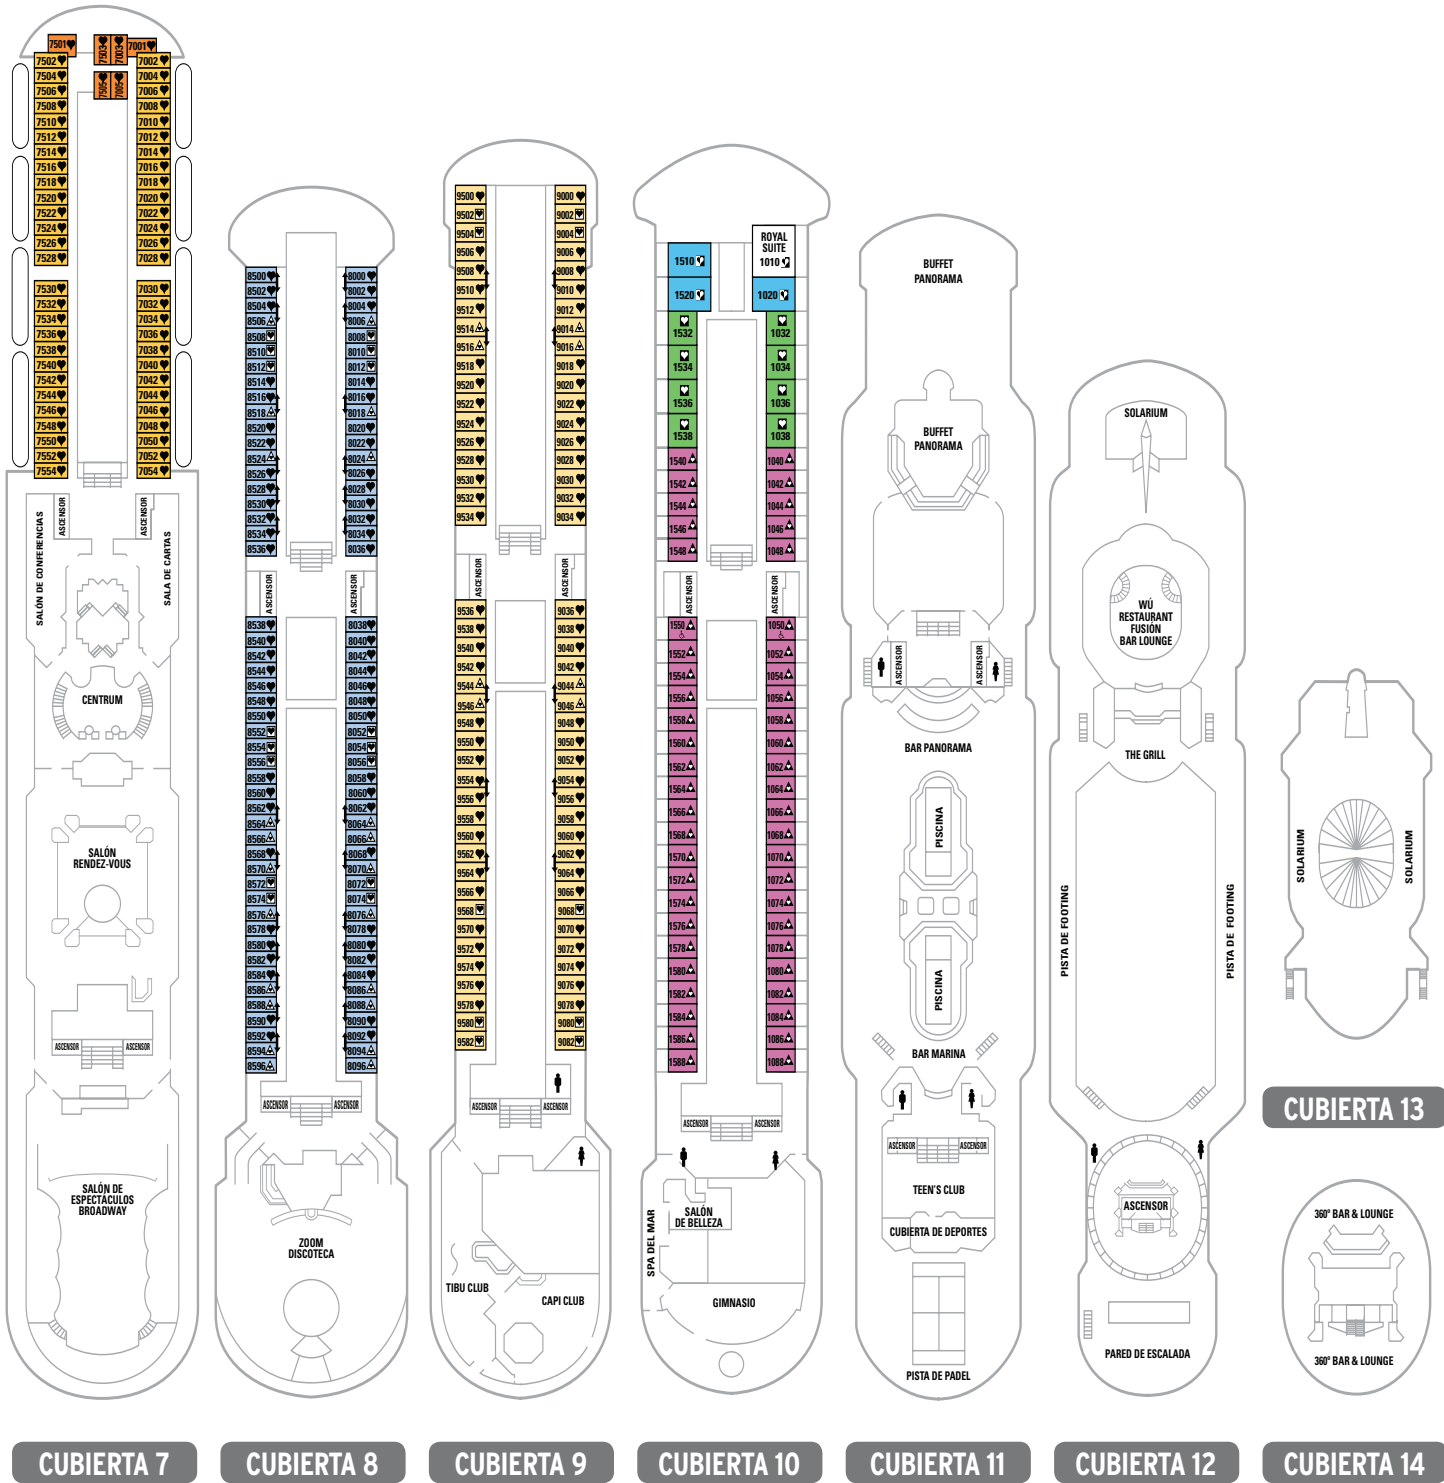

- A
 - B
 - C
 - D
 - E
 - F
 - G
- Exterior Lujo Exterior Superior Exterior Superior Exterior Exterior Exterior (v.o.)* Exterior (v.o.)*

- H
 - I
 - J
 - K
 - L
- Interior Superior Interior Superior Interior Interior Interior

*(v.o.): vista obstruida

Sovereign

CUBIERTA 1

CUBIERTA 3

CUBIERTA 4

CUBIERTA 5

CUBIERTA 6

Cama de matrimonio (convertible en dos).

sovereign

CUBIERTA 7

CUBIERTA 8

CUBIERTA 9

CUBIERTA 10

CUBIERTA 11

CUBIERTA 12

CUBIERTA 14