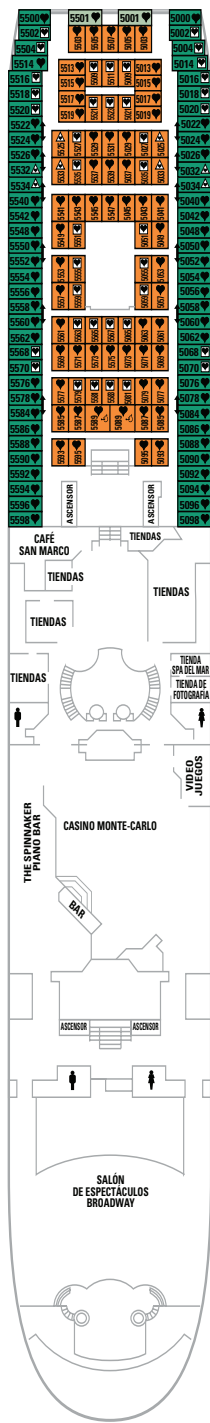

- A
 - B
 - C
 - D
 - E
 - F
 - G
- Exterior Lujo Exterior Superior Exterior Superior Exterior Exterior Exterior (v.o.)* Exterior (v.o.)*

- H
 - I
 - J
 - K
 - L
- Interior Superior Interior Superior Interior Interior Interior

*(v.o.): vista obstruida

Sovereign

CUBIERTA 1

CUBIERTA 3

CUBIERTA 4

CUBIERTA 5

CUBIERTA 6

Cama de matrimonio (convertible en dos).

Cama de matrimonio (convertible en dos).
Ocupación máxima 3 personas con cama alta.

Cama de matrimonio (convertible en dos).
Ocupación máxima 3 personas con sofá individual.

Cama de matrimonio
Ocupación máxima 4 personas con sofá cama doble.

sovereign

CUBIERTA 7

CUBIERTA 8

CUBIERTA 9

CUBIERTA 10

CUBIERTA 11

CUBIERTA 12

CUBIERTA 14