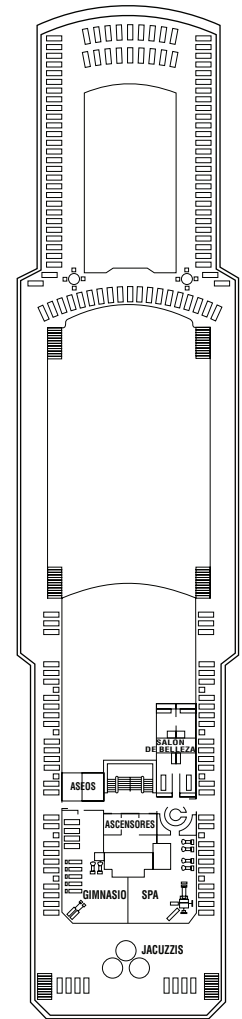

Zenith

Rondó Veneciano

Atenas · Mykonos · Santorini · Katakolon (Olimpia) · Corfú · Dubrovnik(Croacia) · Venecia · Ravenna (Maranello)

Islas Griegas y Turquía

Atenas · Santorini · Marmaris (Rodas) · Izmir (Éfeso) · Estambul · Mykonos · Atenas

Egipto y Tierra Santa

Atenas · Alejandria (Egipto) · Port Said (El Cairo) · Ashdod (Jerusalén/Belén) · Limassol (Chipre) · Marmaris(Rodas) · Atenas

Remodelado: 2006 · Bandera: Malta · Capacidad: 1.828 pasajeros · Tripulación: 620 · Camarotes: 720 · Tonelaje: 47.255 toneladas · Eslora: 207 metros · Manga: 29 metros · Calado: 8 metros · Velocidad máxima: 17 nudos · Corriente eléctrica: 110/220 voltios · 9 cubiertas de pasajeros · Restaurante Caravelle · Buffet Windsurf · Buffet Barbacoa The Grill · Bar Harry's · Salón Rendez-Vous · Plaza Café · Michael's Club · Bar Marina · Salón de Espectáculos Broadway · Casino Monte-Carlo · Spa y Centro de Belleza · Biblioteca · Galería de fotos · Tiendas Duty Free · Sala de Internet · Discoteca Rainbow · Gimnasio · Sauna · Sala de juegos · "Tibu Club" · Piscinas exteriores · 3 Jacuzzis.

Exterior Superior

F

Exterior Superior

G

Exterior Superior

H

Exterior (v.o.)*

*(v.o.): vista obstruida

8 FANTASY

9 BAHAMAS

10 ATLANTIC

11 MARINA

12 SUN

- ST**
Royal Suite con Terraza
- SR**
Royal Suite
- JT**
Junior Suite con Terraza
- JS**
Junior Suite
- A**
Exterior Lujo con Terraza plus
- B**
Exterior Lujo con Terraza
- D**
Exterior Superior
- E**
Exterior Superior
- F**
Exterior Superior
- G**
Exterior Superior
- H**
Exterior (v.o.)*
- I**
Interior Superior Plus
- J**
Interior Superior
- K**
Interior Superior
- L**
Interior Superior