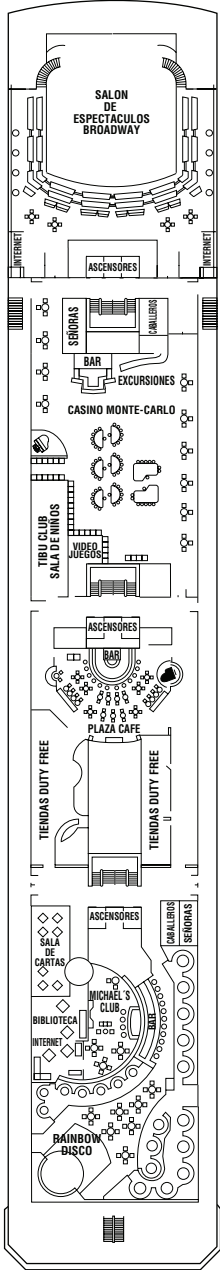

8 FANTASY

- **ST**
  Royal Suite con Terraza
- **SR**
  Royal Suite
- **JT**
  Junior Suite con Terraza
- **JS**
  Junior Suite
- **A**
  Exterior Lujo con Terraza plus
- **B**
  Exterior Lujo con Terraza
- **D**
  Exterior Superior
- **E**
  Exterior Superior
- **F**
  Exterior Superior
- **G**
  Exterior Superior
- **H**
  Exterior (v.o.)*
- **I**
  Interior Superior Plus
- **J**
  Interior Superior
- **K**
  Interior Superior
- **L**
  Interior Superior

*(v.o.): vista obstruida

Cabinas 9014, 9016, 9018, 9019, 9020, 9021, 9022, 9023, 9024, 9025, 9027 y 9029 vista obstruida.

Cama de matrimonio.
Ocupación máxima 4 personas con dos camas altas o sofá cama doble o sofá individual y cama alta.

Cama de matrimonio (convertible en dos).
Ocupación máxima 5 personas con dos camas altas o sofá cama doble o sofá individual y cama alta.

Tres camas bajas y una alta.
Ocupación máxima 4 personas.

Minusválidos.