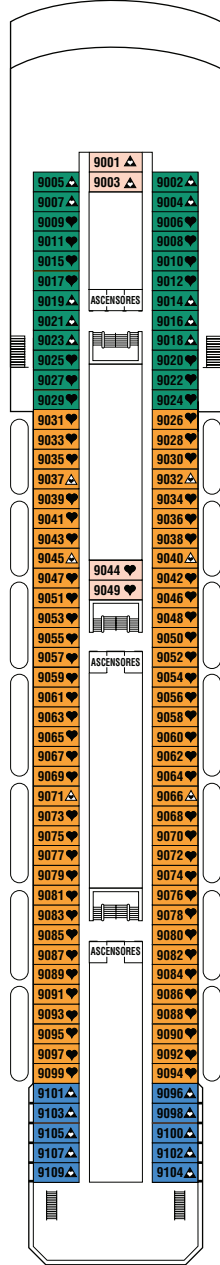

9 BAHAMAS

- **ST**
  Royal Suite con Terraza
- **SR**
  Royal Suite
- **JT**
  Junior Suite con Terraza
- **JS**
  Junior Suite
- **A**
  Exterior Lujo con Terraza plus
- **B**
  Exterior Lujo con Terraza
- **D**
  Exterior Superior
- **E**
  Exterior Superior
- **F**
  Exterior Superior
- **G**
  Exterior Superior
- **H**
  Exterior (v.o.)*
- **I**
  Interior Superior Plus
- **J**
  Interior Superior
- **K**
  Interior Superior
- **L**
  Interior Superior

*(v.o.): vista obstruida

Cabinas 9014, 9016, 9018, 9019, 9020, 9021, 9022, 9023, 9024, 9025, 9027 y 9029 vista obstruida.

Cama de matrimonio.
Ocupación máxima 4 personas con dos camas altas o sofá cama doble o sofá individual y cama alta.

Cama de matrimonio (convertible en dos).
Ocupación máxima 5 personas con dos camas altas o sofá cama doble o sofá individual y cama alta.

Tres camas bajas y una alta.
Ocupación máxima 4 personas.

Minusválidos.