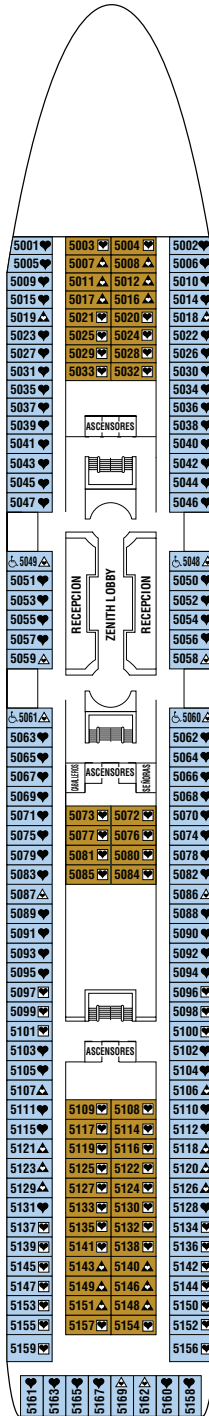

5 EUROPA

Zenith

♥ Cama de matrimonio (convertible en dos).

♡ Cama de matrimonio.

♥△ Cama de matrimonio (convertible en dos). Ocupación máxima 3 personas con cama alta.

♥△△ Cama de matrimonio. Ocupación máxima 3 personas con cama alta.

♥△△△ Cama de matrimonio (convertible en dos). Ocupación máxima 4 personas con dos camas altas o sofá cama doble o sofá individual y cama alta.