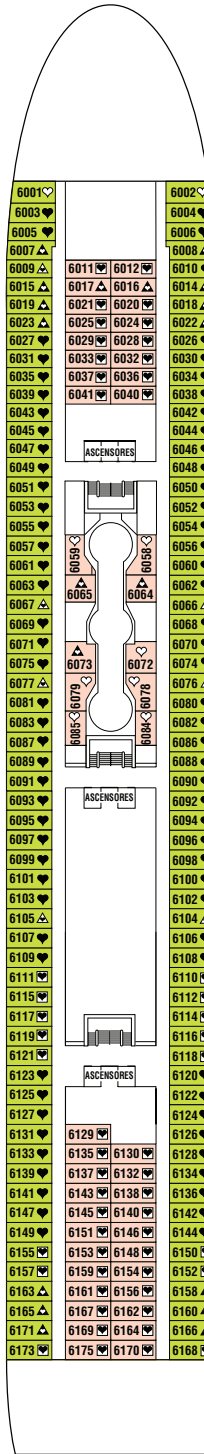

6 CARIBBEAN