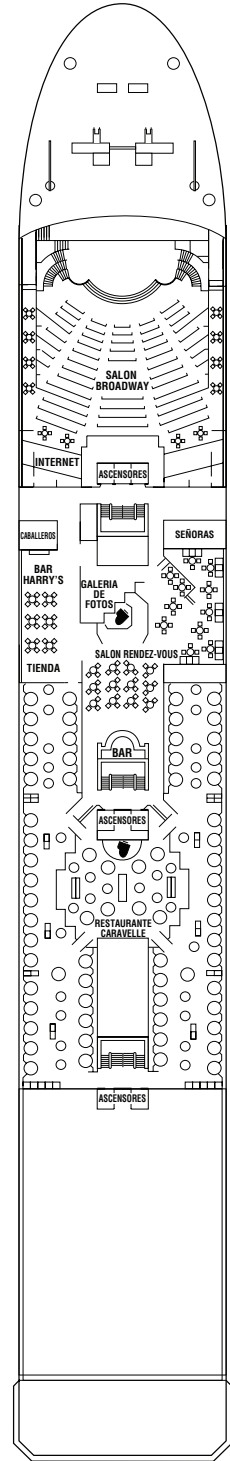

Zenith

Rondó Veneciano

Atenas · Mykonos · Santorini · Katakolon (Olimpia) · Corfú · Dubrovnik(Croacia) · Venecia · Ravenna (Maranello)

Islas Griegas y Turquía

Atenas · Santorini · Marmaris (Rodas) · Izmir (Éfeso) · Estambul · Mykonos · Atenas

Egipto y Tierra Santa

Atenas · Alejandria (Egipto) · Port Said (El Cairo) · Ashdod (Jerusalén/Belén) · Limassol (Chipre) · Marmaris(Rodas) · Atenas

Remodelado: 2006 · Bandera: Malta · Capacidad: 1.828 pasajeros · Tripulación: 620 · Camarotes: 720 · Tonelaje: 47.255 toneladas · Eslora: 207 metros · Manga: 29 metros · Calado: 8 metros · Velocidad máxima: 17 nudos · Corriente eléctrica: 110/220 voltios · 9 cubiertas de pasajeros · Restaurante Caravelle · Buffet Windsurf · Buffet Barbacoa The Grill · Bar Harry's · Salón Rendez-Vous · Plaza Café · Michael's Club · Bar Marina · Salón de Espectáculos Broadway · Casino Monte-Carlo · Spa y Centro de Belleza · Biblioteca · Galería de fotos · Tiendas Duty Free · Sala de Internet · Discoteca Rainbow · Gimnasio · Sauna · Sala de juegos · "Tibu Club" · Piscinas exteriores · 3 Jacuzzis.

Exterior Superior

F

Exterior Superior

G

Exterior Superior

H

Exterior (v.o.)*

*(v.o.): vista obstruida

3

4 FLORIDA

5 EUROPA

6 CARIBBEAN

7 GALAXY

Zenith

♥ Cama de matrimonio (convertible en dos).

♡ Cama de matrimonio.