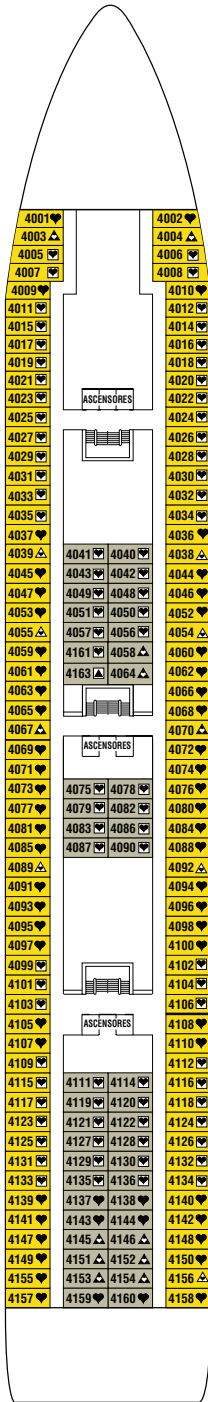

4 FLORIDA

Zenith

♥ Cama de matrimonio (convertible en dos).

♡ Cama de matrimonio.

♥△ Cama de matrimonio (convertible en dos). Ocupación máxima 3 personas con cama alta.

♥△△ Cama de matrimonio. Ocupación máxima 3 personas con cama alta.

♥△△△ Cama de matrimonio (convertible en dos). Ocupación máxima 4 personas con dos camas altas o sofá cama doble o sofá individual y cama alta.