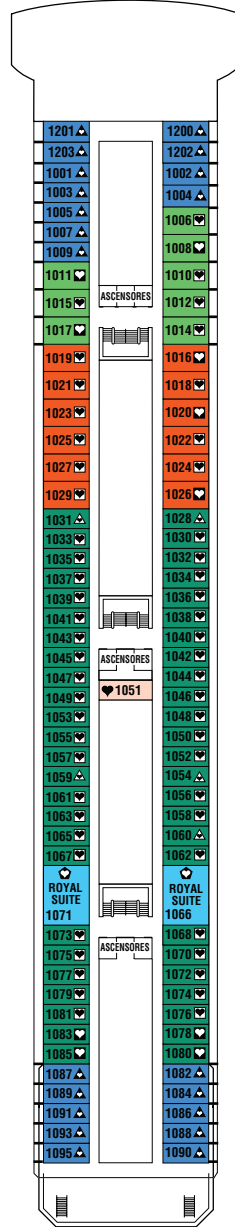

10 ATLANTIC